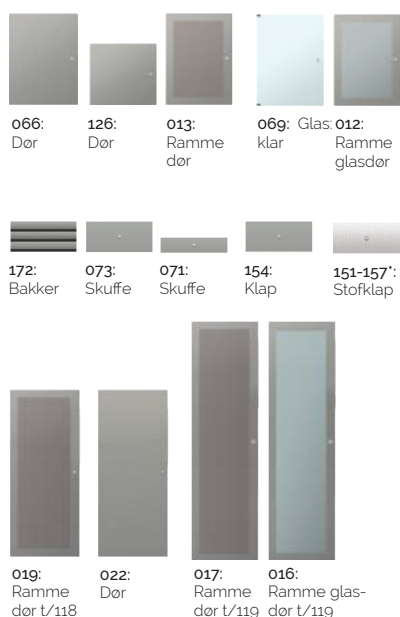

Find dine moduler her

Her har du en oversigt over MISTRAL grundmoduler. Du finder flere detaljer, hylder, sokler og tilbehør i prislisen - og i MISTRAL 3D tegneprogrammet på mistral-furniture.dk, hvor du kan lege med mulighederne og finde frem til den opstilling, der passer til dit hjem. Og dit liv. Alle grundmoduler leveres samlet og med ophæng.

GRUNDMODULER - DYBDE 42 CM

FRONTER