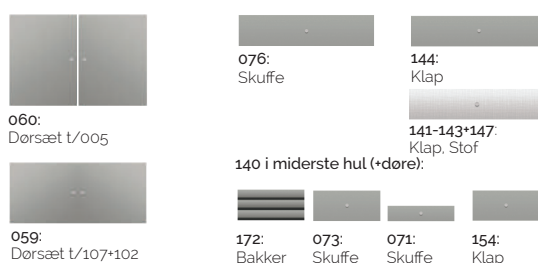

Find dine moduler her

Her har du en oversigt over MISTRAL grundmoduler. Du finder flere detaljer, hylder, sokler og tilbehør i prislisen - og i MISTRAL 3D tegneprogrammet på mistral-furniture.dk, hvor du kan lege med mulighederne og finde frem til den opstilling, der passer til dit hjem. Og dit liv. Alle grundmoduler leveres samlet og med ophæng.

GRUNDMODULER - DYBDE 42 CM

FRONTER