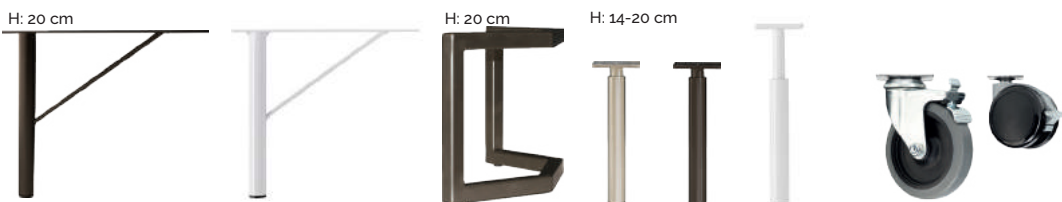

203:
Ø13 x 2.3

Trægreb fås i snehvid, sort lak, lakeret light og eg, samt i kobber og messing farvet.

Det velkendte metalgreb medsendes automatisk.

Special moduler

SKRIVEBORDE

137,4 X 75 X 60

39810101: Snehvid top
31060001+31060002: Børstet stål stel
172: 3 bakker/skuffer