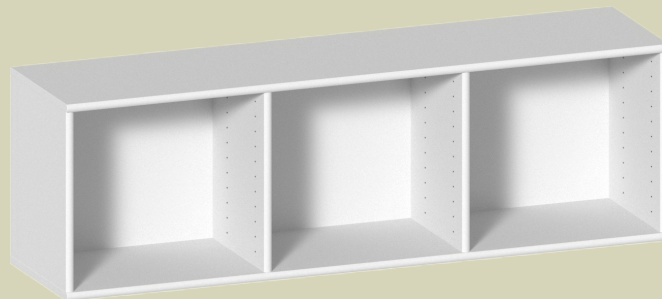

*Den gamle porcelænsfigur,
du har arvet fra farmor?*

- Grafit skænk
- MEZA by Hammel bord
- FINDAHL by Hammel METTE stol

b 45,5 x h 42 x d 32,5

b 89 x h 42 x d 32,5

b 133 x h 42 x d 32,5

b 177 x h 42 x d 32,5

b 220 x h 42 x d 32,5

Snehvid

Klar til hygge ved spisebordet. Og med lidt godt i skabet bliver det hurtigt endnu mere hyggeligt. Som et ekstra plus har du i nye skænk plads til endnu større fader på de brede hylder.

Smart barskab. Når lågen åbnes, har du en elegant hylde med skridsikkert underlag.

Den helt specielle glas-
vase, du ønskede dig
- og købte selv.

Keramikvasen, du fik
af din svigermor.

b 45,5 x h 61 x d 32,5 /42