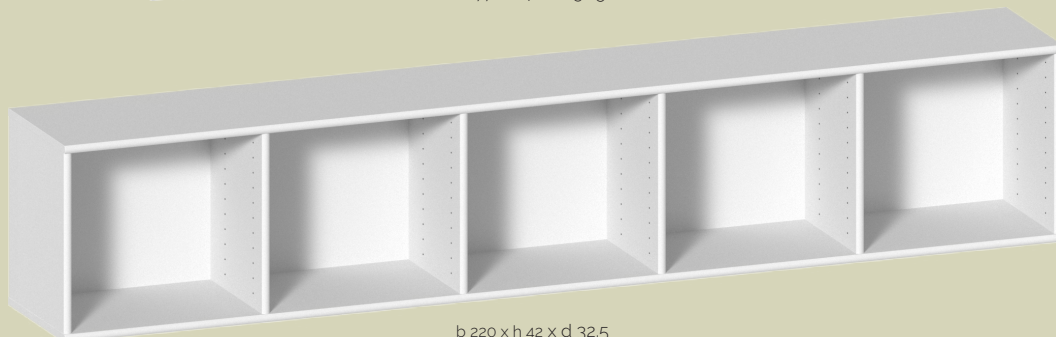

Design for your life

M I S T R A L

MISTRAL er opbevaringsmøbler i tidløs, dansk design og høj kvalitet. Skabt til livet. Fra din første lille lejlighed til den dag du kræver mere plads – og måske skal indrette dit hjem til en hel familie. En fleksibel møbelserie, der kan vokse med dig og dine behov. Modulerne kan sammensættes på nye måder, og der kan altid udvides med nye.

*Den gamle porcelænsfigur,
du har arvet fra farmor?*

- Grafit skænk
- MEZA by Hammel bord
- FINDAHL by Hammel METTE stol

b 45,5 x h 42 x d 32,5

b 89 x h 42 x d 32,5

b 133 x h 42 x d 32,5

b 177 x h 42 x d 32,5

b 220 x h 42 x d 32,5

Snehvid

Klar til hygge ved spisebordet. Og med lidt godt i skabet bliver det hurtigt endnu mere hyggeligt. Som et ekstra plus har du i nye skænk plads til endnu større fader på de brede hylder.

Smart barskab. Når lågen åbnes, har du en elegant hylde med skridsikkert underlag.

Den helt specielle glas-
vase, du ønskede dig
- og købte selv.

Keramikvasen, du fik
af din svigermor.

b 45,5 x h 61 x d 32,5 /42