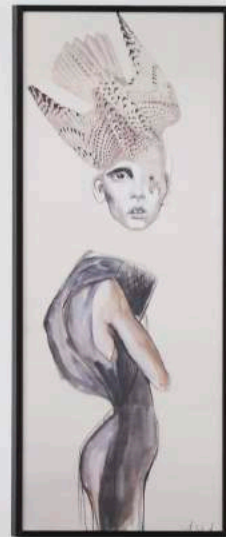

Sort bejdset