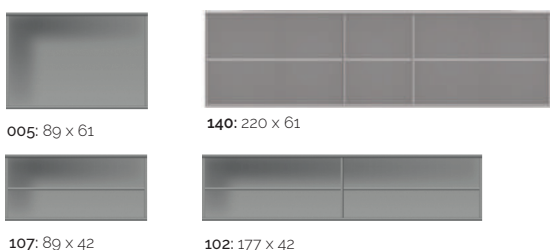

Find dine moduler her

Her har du en oversigt over MISTRAL grundmoduler. Du finder flere detaljer, hylder, sokler og tilbehør i prislisen - og i MISTRAL 3D tegneprogrammet på mistral-furniture.dk, hvor du kan lege med mulighederne og finde frem til den opstilling, der passer til dit hjem. Og dit liv. Alle grundmoduler leveres samlet og med ophæng.

GRUNDMODULER - DYBDE 42 CM

FRONTER