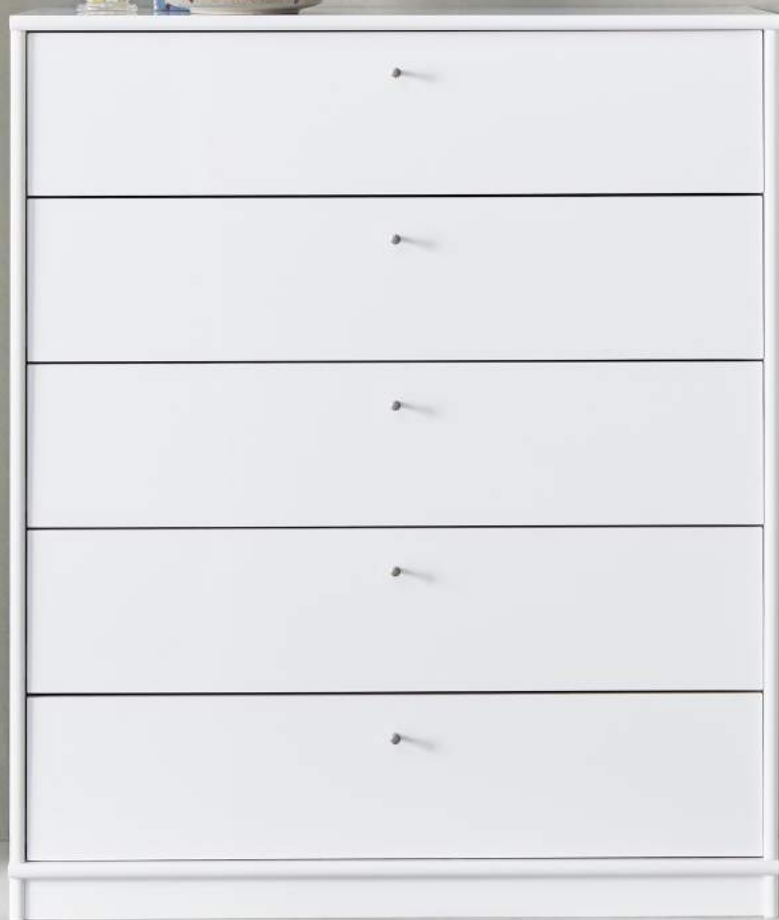

*Menulisterne fra dine
fastfood favoritter.*

Stovet grøn

Lad MISTRAL byde
velkommen i entreen.
Det er elegant. Det er
enkelt. Det er praktisk.
Skab den løsning, der gør
en forskel i dit hjem.

Hold orden i entreen.
Det er ikke så svært med
den rigtige indretning.
Vælg f.eks. at gemme
dine sko væk i de flotte
MISTRAL skoskabe eller
en rummelig kommode til
huer og vanter.

Spejl i to størrelser, hænges op på den fine MISTRAL knag nr. 202

Hjemmearbejdsplads?
MISTRAL skrivebordet er
flot fra alle sider – så du kan
roligt indrette dit
kontor fuldt synligt i stuen.
Gem strømforsyninger og
ledningsrod bag den
aftagelige bagklædning.